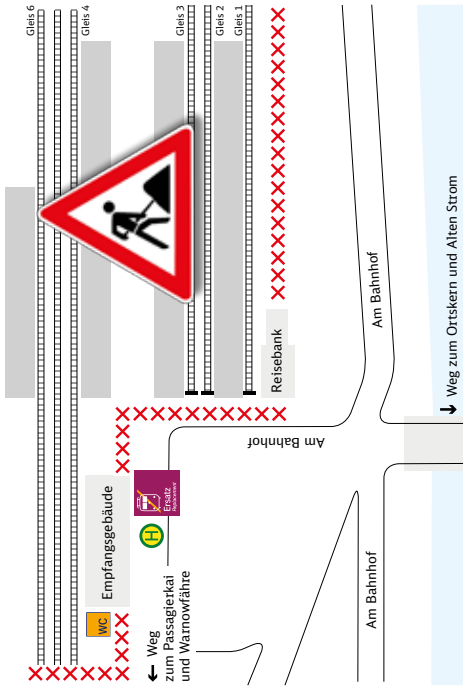

Ihr Weg zur Ersatzhaltestelle

Warnmünde

Rostock Hbf →

Haltestelle: Warnmündede, Bahnhof

Wegbeschreibung:
Die Ersatzhaltestelle befindet sich direkt auf dem Bahnhofsvorplatz vor dem Empfangsgebäude.

Zeichenerklärung: → Fußweg/Durchgang
Haltestelle: Bus Ersatzverkehr