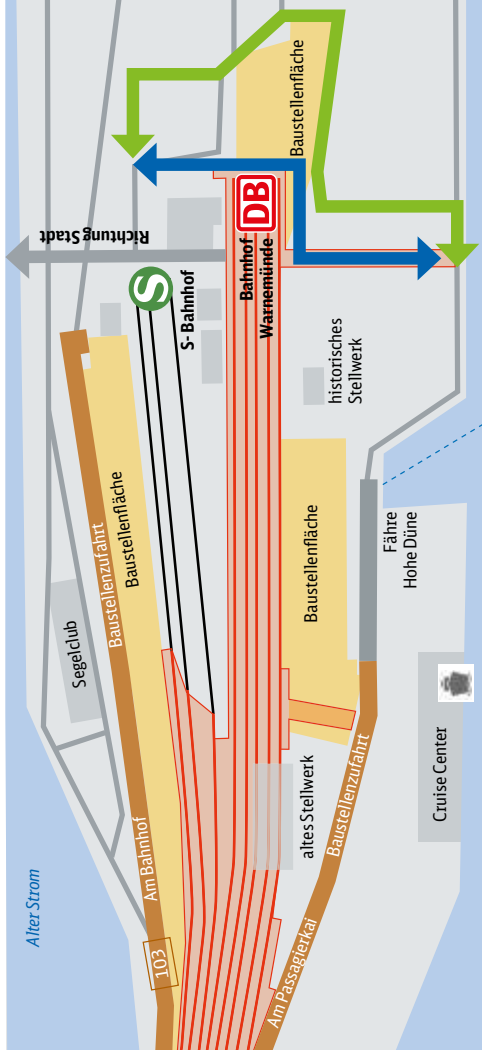

- Gehweg während der Bauphase
- Baustellenzufahrt (weiterhin öffentlich befahrbar)
- Umbaubereich
- Baustellenfläche= Parkplatz entfällt
- Zukünftiger Gehweg nach Ende der Bauzeit

Richtung Rostock Hbf – Warnemünde

Verbandartzfj VW

Zug	33552 Mo-Fr	33554 Mo, Sa, So	33556 1	33558 Mo-Fr	33440 Mo-Fr	33520 Mo-Fr	33480 Mo-Fr	33680 Mo-Fr	33900 Mo-Fr	33902 Mo-Fr	33442 Mo-Fr	33904 Mo-Fr	33522 Mo-Fr	33906 Mo-Fr	33482 Mo-Fr	33908 Mo-Fr	33402 Mo-Fr
Rostock Hbf	003	126	433	448	503	518	533	540	540	555	603	610	618	625	633	640	648
Rostock Parkstraße	006	129	436	451	506	521	536	543	543	558	606	613	621	628	636	643	651
Rostock Hohenplatz	008	131	438	453	508	523	538	545	545	600	608	615	623	630	638	645	653
Rostock-Bramow	010	133	440	455	510	525	540	547	547	602	610	617	625	632	640	647	655
Rostock-Marinewe	012	135	442	457	512	527	542	549	549	604	612	619	627	634	642	649	657
Rostock-Evershagen	014	137	444	459	514	529	544	551	551	606	614	621	629	636	644	651	659
Rostock-Lütten Klein	017	140	447	502	517	532	547	554	554	609	617	624	632	639	647	654	702
Rostock-Lichtenhagen	019	142	449	504	519	534	549	556	556	611	619	626	634	641	649	656	704
Warnemünde Werft	024	144	454	506	524	539	554	601	601	616	624	631	639	646	654	701	709
Warnemünde Werft	500	515	530	545	560	600	615	615	630	630	630	645	645	700	700	715	715
Warnemünde	504	519	534	549	604	619	619	634	634	634	649	649	704	704	719	719	734

Zug	33444 Mo-Fr	33910 Mo-Fr	33912 Mo-Fr	33962 Mo-Fr	33964 Mo-Fr	33966 Mo-Fr	33404 Mo-Fr	33406 Mo-Fr	33526 Mo-Fr	33528 Mo-Fr	33406 Mo-Fr	33408 Mo-Fr	33528 Mo-Fr	33908 Mo-Fr	33410 Mo-Fr		
Rostock Hbf	655	703	710	725	733	740	748	748	818	803	833	848	903	918	933	948	1003
Rostock Parkstraße	658	706	713	728	736	743	751	751	826	806	836	851	906	921	936	951	1006
Rostock Hohenplatz	700	708	715	730	738	745	753	753	828	808	838	853	908	923	938	953	1008
Rostock-Bramow	702	710	717	732	740	747	755	755	830	810	840	855	910	925	940	955	1010
Rostock-Marinewe	704	712	719	734	742	749	757	757	832	812	842	857	912	927	942	957	1012
Rostock-Evershagen	706	714	721	736	744	751	759	759	834	814	844	859	914	929	944	959	1014
Rostock-Lütten Klein	709	717	724	739	747	754	762	762	836	816	846	861	916	931	946	1001	1016
Rostock-Lichtenhagen	711	719	726	741	749	756	764	764	838	818	848	863	918	933	947	1002	1017
Warnemünde Werft	716	724	731	746	754	801	809	809	839	824	854	909	924	939	954	1009	1024
Warnemünde Werft	730	745	800	815	830	845	900	915	930	930	945	945	1000	1015	1015	1030	1034
Warnemünde	734	749	804	819	834	849	904	919	934	934	949	949	1004	1019	1019	1034	1038

Zug	33530 Mo-Fr	33452 Mo-Fr	33410 Mo-Fr	33492 Mo-Fr	33412 Mo-Fr	33454 Mo-Fr	33534 Mo-Fr	33414 Mo-Fr	33494 Mo-Fr	33496 Mo-Fr	33536 Mo-Fr	33914 Mo-Fr	33536 Mo-Fr	33916 Mo-Fr	33496 Mo-Fr	33918 Mo-Fr
Rostock Hbf	1018	1033	1048	1103	1118	1133	1148	1203	1218	1233	1248	1303	1318	1325	1333	1340
Rostock Parkstraße	1021	1036	1051	1106	1121	1136	1151	1206	1221	1236	1251	1306	1321	1328	1336	1343
Rostock Hohenplatz	1023	1038	1053	1108	1123	1138	1153	1208	1223	1238	1253	1308	1323	1330	1338	1345
Rostock-Bramow	1025	1040	1055	1110	1125	1140	1155	1210	1225	1240	1255	1310	1325	1332	1340	1347
Rostock-Marinewe	1027	1042	1057	1112	1127	1142	1157	1212	1227	1242	1257	1312	1327	1334	1342	1349
Rostock-Evershagen	1029	1044	1059	1114	1129	1144	1159	1214	1229	1244	1259	1314	1329	1336	1344	1351
Rostock-Lütten Klein	1032	1047	1102	1117	1132	1147	1202	1217	1232	1247	1262	1317	1332	1339	1347	1354
Rostock-Lichtenhagen	1034	1049	1104	1119	1134	1149	1204	1219	1234	1249	1304	1319	1326	1334	1341	1349
Warnemünde Werft	1039	1054	1109	1124	1139	1154	1209	1224	1239	1254	1309	1324	1339	1346	1355	1401
Warnemünde Werft	1045	1100	1115	1130	1145	1200	1215	1230	1245	1300	1315	1330	1345	1400	1400	1404
Warnemünde	1049	1104	1119	1134	1149	1204	1219	1234	1249	1304	1319	1334	1349	1404	1404	1408

1 täglich, nicht 30. Sep
2 nicht 30. Sep
3 nicht 30., 31. Okt