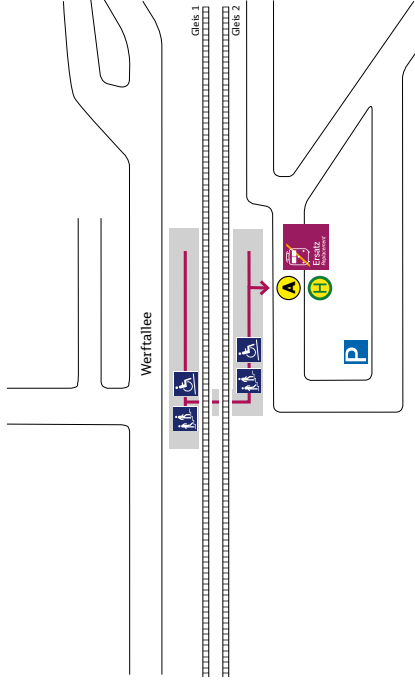

# Ihr Weg zur Ersatzhaltestelle

## Warnmünde

Rostock Hbf →

**Haltestelle:** Warnmündede, Bahnhof

**Wegbeschreibung:**  
Die Ersatzhaltestelle befindet sich direkt auf dem Bahnhofsvorplatz vor dem Empfangsgebäude.

**Zeichenerklärung:** → Fußweg/Durchgang  
 Haltestelle: Bus Ersatzverkehr

## Warnmündede Werft

← Warnmündede

Rostock Hbf →

**Haltestelle Ersatzverkehr:** 5 Warnmündede Werft, Bussteig A

**Wegbeschreibung:**  
Gehen Sie vom Gleis 1 kommend durch den Tunnel zum Gleis 2.  
Die Haltestelle befindet sich direkt am Gleis 2 am ÖPNV-Verknüpfungspunkt.