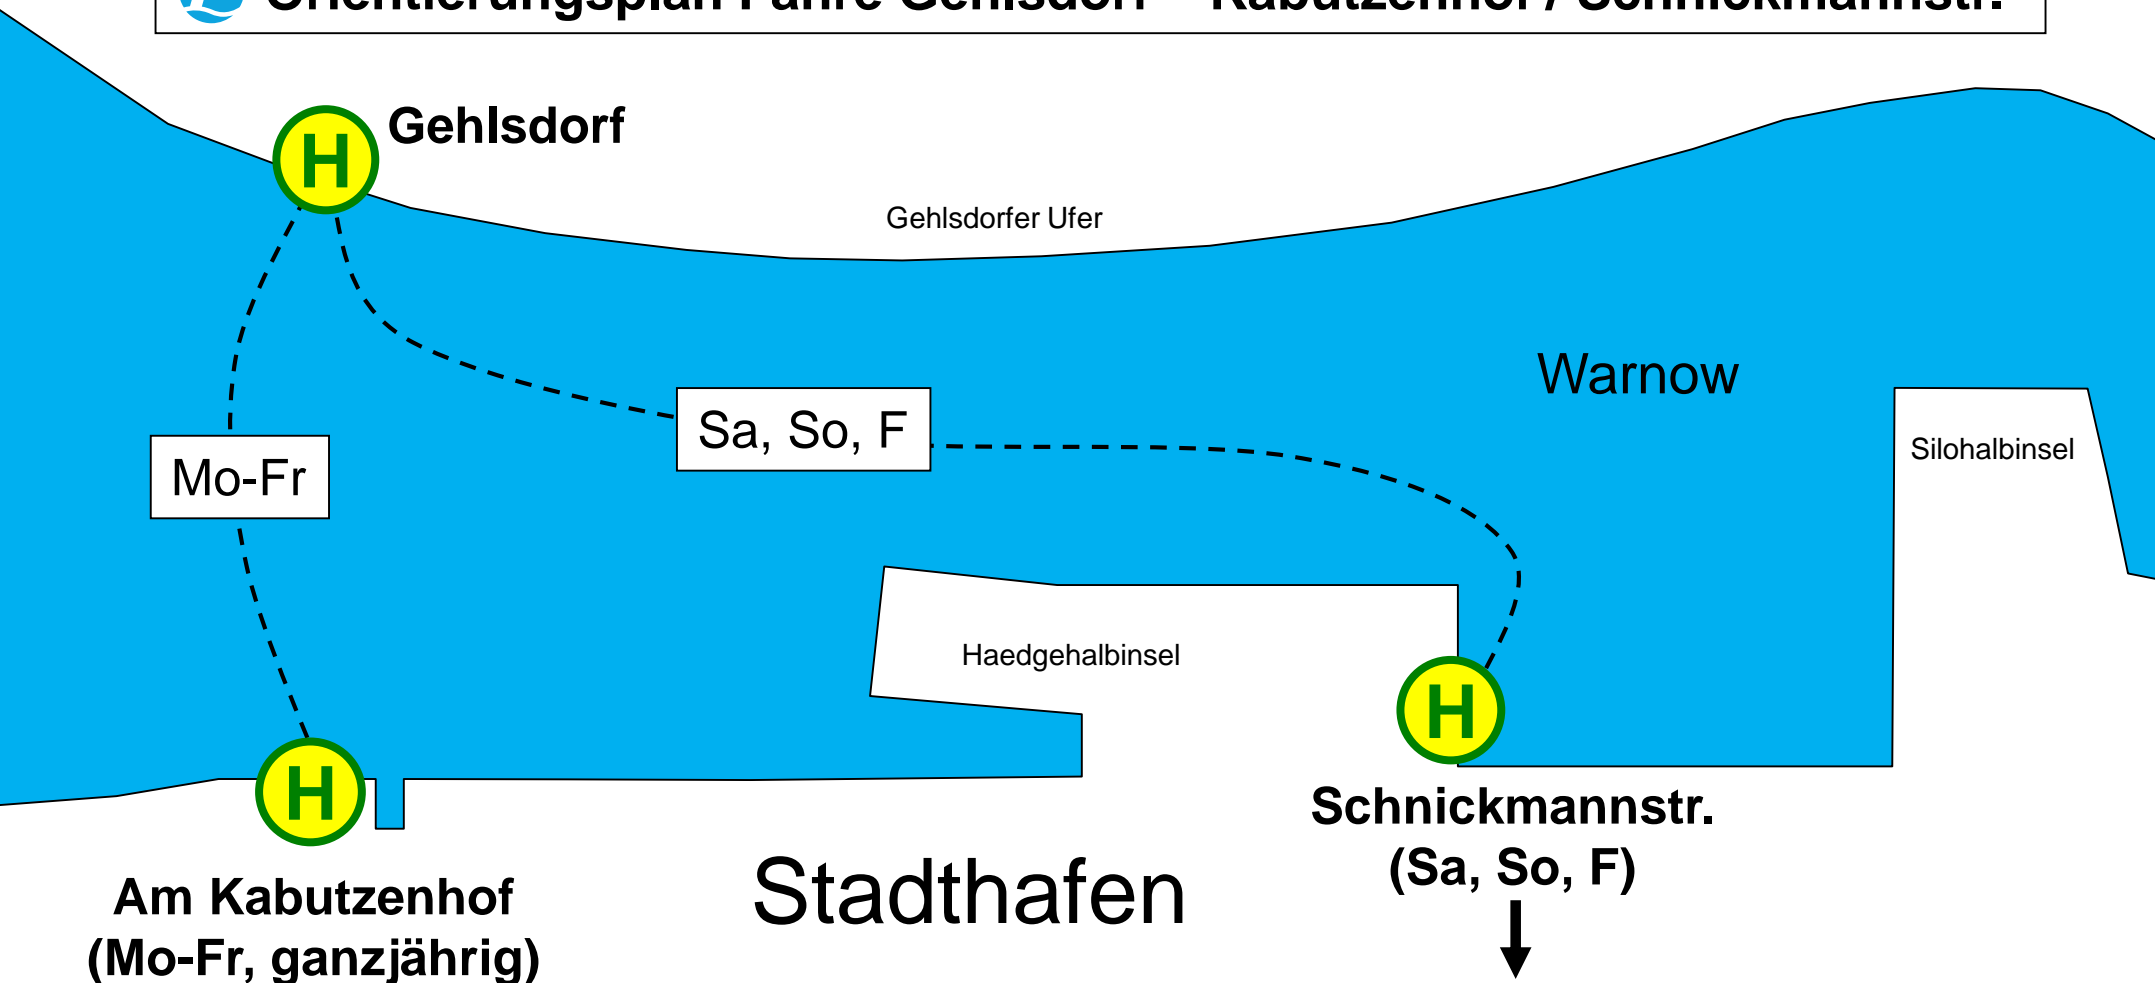

Orientierungsplan Fähre Gehlsdorf – Kabutzenhof / Schnickmannstr.

**Am Kabutzenhof
(Mo-Fr, ganzjährig)**

Stadthafen

**Schnickmannstr.
(Sa, So, F)**

Informationen bei Fährausfall

Kundenservice der RSAG:
Tel. 0381 / 802-1900 oder unter
www.rsag-online.de (Störmeldung)

Bitte beachten Sie die Verkehrstage ab Schnickmannstr.:

Samstag, Sonntag & Feiertag: 1. April – 3. Oktober
nur samstags: 4. Oktober – 31. Dezember

kein Fährverkehr: - vom 01.01. bis 31.03. an Wochenenden und Feiertagen
- vom 04.10. bis 31.12. an Sonn- und Feiertagen

Achtung: - gesonderte Fahrtzeiten am 24. und 31.12., Aushang beachten!