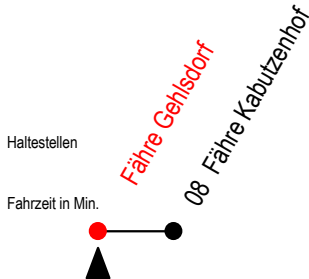

Gehlsdorf Fähre

Gültig ab 17.07.2023

Alle Angaben ohne Gewähr

Richtung: Fähre Kabutzenhof

unterschiedliche Geltungszeiträume an Samstagen sowie Sonn- und Feiertagen

**1.1. bis 1.4. kein Fährverkehr an
Sonn- und Feiertagen**