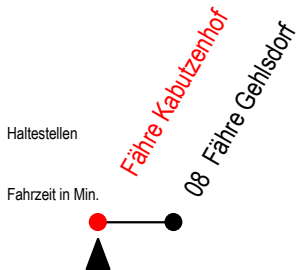

Kabutzenhof Fähre

Gültig ab 17.07.2023

Alle Angaben ohne Gewähr

Richtung: Fähre Gehlsdorf

unterschiedliche Geltungszeiträume an Samstagen sowie Sonn- und Feiertagen

1.1. bis 1.4. kein Fährverkehr an Sonn- und Feiertagen

Uhr Montag - Freitag				Uhr Samstag		Uhr So. / Fei. 01.04. bis 31.12.	
6	10	30	50	6	--	6	--
7	10	30	50	7	--	7	--
8	10	30	50	8	--	8	--
9	10	50		9	--	9	--
10	10	40		10	10 40	10	10 40
11	10	40		11	10 40	11	10 40
12	10	40		12	10 40	12	10 40
13	10^D	40^D		13	10 40	13	10 40
14	10	30	50	14	10 40	14	10 40
15	10	30	50	15	10 40	15	10 40
16	10	30	50	16	10 40	16	10 40
17	10	30		17	10 40	17	10 40
18	10	40		18	10 40^X	18	10
19	10	40		19	10^X 40^X	19	--
20	10	40^X		20	10^X 40^X	20	--
21	10^X	40^X		21	10^X 40^X	21	--
22	10^X			22	10^X	22	--

D = fährt nicht am Donnerstag

X = fährt bis 3.10.2023

Information bei Fährausfall

Kundenservice der RSAG, Tel.: 0381/802 1900

oder online abrufbar unter www.rsag-online.de (Störmeldung)