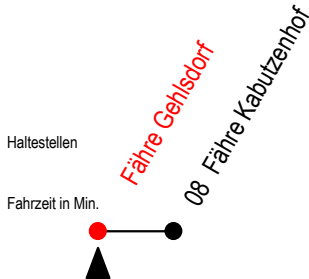

Gehlsdorf Fähre

Gültig ab 01.04.2022

Alle Angaben ohne Gewähr

Richtung: Fähre Kabutzenhof

unterschiedliche Gültigkeitszeiträume Sa. und So. / Fei.

Uhr Montag - Freitag

Uhr Samstag - 01.04. - 31.12.

Uhr So. / Fei. - 01.05. - 03.10.

6	00	20	40	6	--			6	--		
7	00	20	40	7	--			7	--		
8	00	20	40	8	--			8	--		
9	00	40		9	--			9	--		
10	00	30		10	00	30		10	00	30	
11	00	30		11	00	30		11	00	30	
12	00	30		12	00	30		12	00	30	
13	00	30		13	00	30		13	00	30	
14	00	20	40	14	00	30		14	00	30	
15	00	20	40	15	00	30		15	00	30	
16	00	20	40	16	00	30		16	00	30	
17	00	20		17	00	30		17	00	30	
18	00	30		18	00			18	00		
19	00	30		19	--			19	--		
20	00			20	--			20	--		