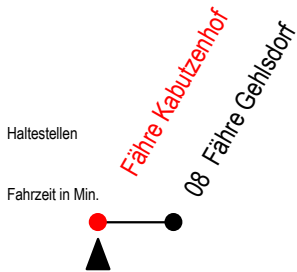

Kabutzenhof Fähre

Gültig ab 01.04.2022

Alle Angaben ohne Gewähr

Richtung: Fähre Gehlsdorf

unterschiedliche Gültigkeitszeiträume Sa. und So. / Fei.

Uhr Montag - Freitag

Uhr Samstag - 01.04. - 31.12.

Uhr So. / Fei. - 01.05. - 03.10.

6	10 30 50	6	--	6	--
7	10 30 50	7	--	7	--
8	10 30 50	8	--	8	--
9	10 50	9	--	9	--
10	10 40	10	10 40	10	10 40
11	10 40	11	10 40	11	10 40
12	10 40	12	10 40	12	10 40
13	10 40	13	10 40	13	10 40
14	10 30 50	14	10 40	14	10 40
15	10 30 50	15	10 40	15	10 40
16	10 30 50	16	10 40	16	10 40
17	10 30	17	10 40	17	10 40
18	10 40	18	10	18	10
19	10 40	19	--	19	--
20	10	20	--	20	--

Information bei Fährausfall

Kundenservice der RSAG, Tel.: 0381/802 1900

oder online abrufbar unter www.rsag-online.de (Störmeldung)