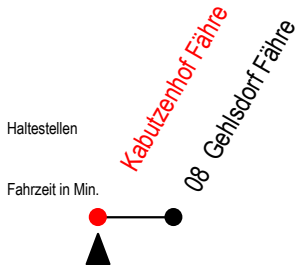

# Kabutzenhof Fähre

Gültig ab 03.01.2022

Alle Angaben ohne Gewähr

Richtung: Gehlsdorf Fähre

unterschiedliche Gültigkeitszeiträume für Sa. und So. / Fei.

**Kein Fährverkehr vom 01.01. bis 31.03.  
an Wochenenden und Feiertagen**