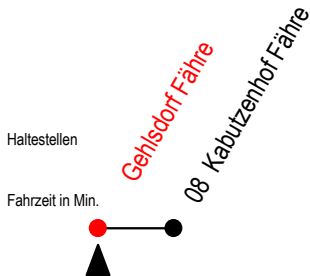

# Gehlsdorf Fähre

Gültig ab 03.01.2022

Alle Angaben ohne Gewähr

Richtung: Kabutzenhof Fähre

unterschiedliche Gültigkeitszeiträume für Sa. und So. / Fei.

**Kein Fährverkehr vom 01.01. bis 31.03.  
an Wochenenden und Feiertagen**