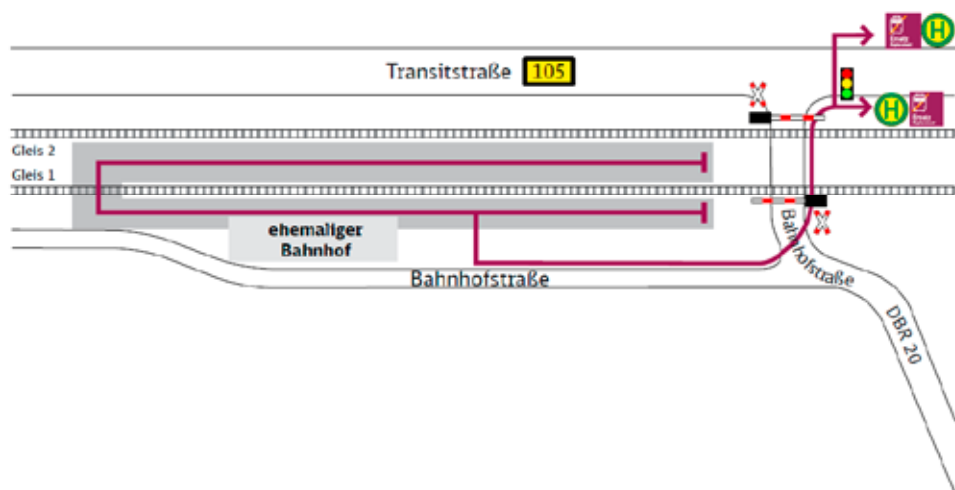

Ihr Weg zur Ersatzhaltestelle

Gelbensande

← Rostock Hbf

Stralsund Hbf →

Haltestelle Ersatzverkehr: Gelbensande, Bf (kein Linienhaltestelle)

Wegbeschreibung:

Gehen Sie vom Gleis 1 kommend über den kleinen Vorplatz und biegen in der Bahnhofstraße nach links ab. Nach ca. 150 m biegen Sie wieder nach links ab und gehen über den Bahnübergang. Dann gehen Sie in der Transitstraße nach rechts. Die Haltestellen befinden sich in etwa 300 m Entfernung vom Bahnhof in der Transitstraße. Zunächst rechts die Haltestelle Richtung Stralsund und kurz darauf links die Haltestelle Richtung Rostock (Überweg über die Straße an der Ampel).

Zeichenerklärung: → Fußweg/Durchgang

Haltestelle: Bus Ersatzverkehr