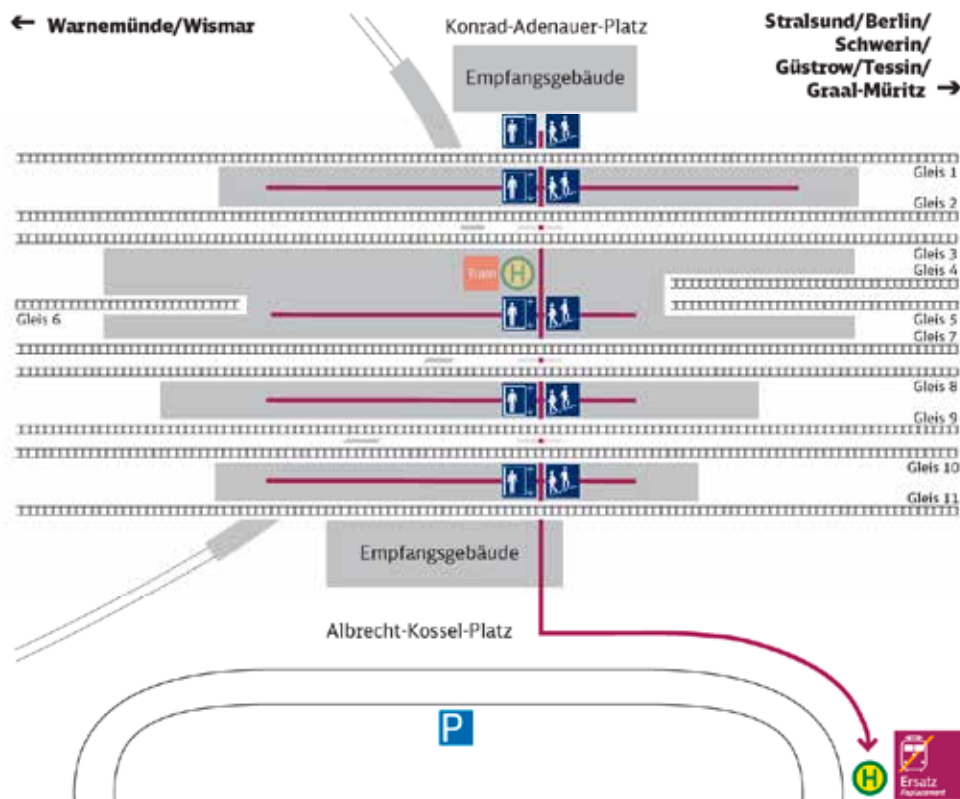

Ihr Weg zur Ersatzhaltestelle

Rostock Hbf

← Warnemünde/Wismar

Stralsund/Berlin/
Schwerin/
Güstrow/Tessin/
Gaal-Müritz →

Haltestelle Ersatzverkehr: Rostock Hbf, Albrecht-Kossel-Platz

Wegbeschreibung:

Die Ersatz-Haltestelle liegt am Tunnelausgang Südstadt.

Zeichenerklärung:

- Fußweg/Durchgang
- Haltestelle Bus Ersatzverkehr
- Haltestelle Tram im Untergeschoss
- Treppe
- Aufzug