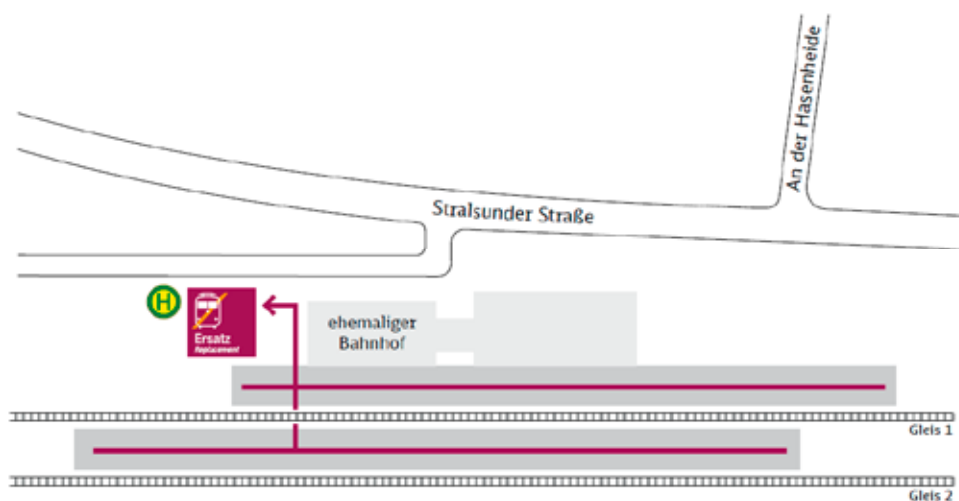

Zeichenerklärung: → Fußweg/Durchgang

Treppe

Haltestelle: Bus Ersatzverkehr

Ihr Weg zur Ersatzhaltestelle

Bentwisch

← Rostock Hbf

Stralsund Hbf →
Ostseebad Graal-Müritz

Haltestelle Ersatzverkehr: Bentwisch

Wegbeschreibung:

Gehen Sie vom Bahnsteig kommend direkt seitlich am ehemaligen Bahnhofsgebäude vorbei zur Haltestelle auf dem Vorplatz.

Zeichenerklärung: → Fußweg/Durchgang

Haltestelle: Bus Ersatzverkehr