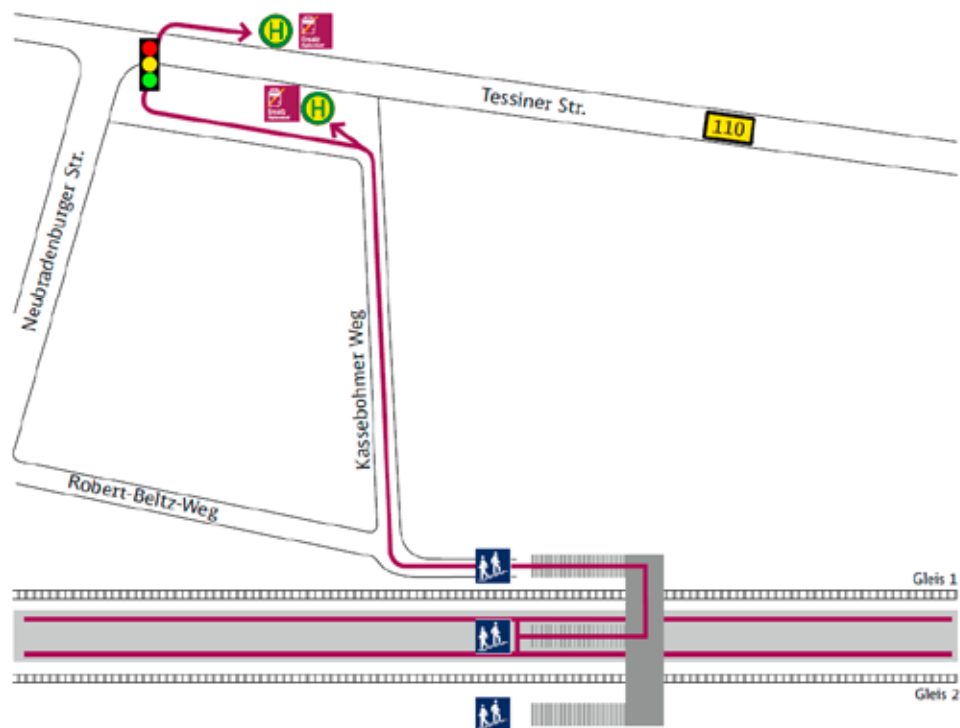

Zeichenerklärung:

- Fußweg/Durchgang
- Haltestelle Bus Ersatzverkehr
- Haltestelle Tram im Untergeschoss
- Treppe
- Aufzug

Ihr Weg zur Ersatzhaltestelle

Rostock-Kassebohm

← Rostock Hbf

Ostseebad Graal-Müritz →

Haltestelle Ersatzverkehr: Rostock, Weißes Kreuz

Wegbeschreibung:

Gehen Sie vom Bahnsteig kommend über die Überführung und gerade weiter den Kassebohrer Weg zur Tessiner Straße. Die Haltestelle Richtung Graal-Müritz befindet sich hinter einem kleinen Weg am Ende des Kassebohrer Weges, die Haltestelle Richtung Rostock Hbf über die Ampelkreuzung auf der gegenüberliegenden Straßenseite. Die Entfernung vom Bahnhof beträgt etwa 400 m.