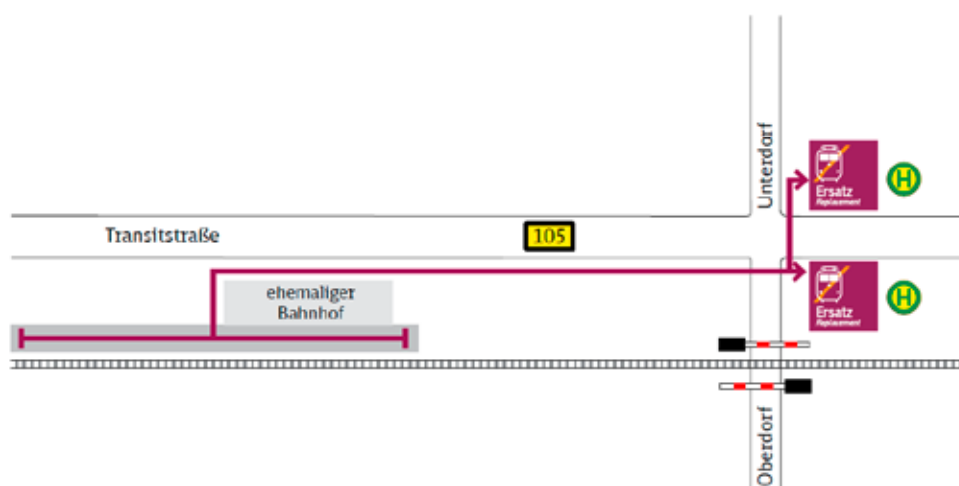

Zeichenerklärung: → Fußweg/Durchgang

Treppe

Haltestelle: Bus Ersatzverkehr

Ihr Weg zur Ersatzhaltestelle

Bentwisch

← Rostock Hbf

Stralsund Hbf →
Ostseebad Graal-Müritz

Haltestelle Ersatzverkehr: Bentwisch

Wegbeschreibung:

Gehen Sie vom Bahnsteig kommend direkt seitlich am ehemaligen Bahnhofsgebäude vorbei zur Haltestelle auf dem Vorplatz.

Zeichenerklärung: → Fußweg/Durchgang

Haltestelle: Bus Ersatzverkehr

Ihr Weg zur Ersatzhaltestelle

Mönchhagen

← Rostock Hbf

Stralsund Hbf →
Ostseebad Graal-Müritz

Haltestelle Ersatzverkehr: Mönchhagen

Wegbeschreibung:

Gehen Sie vom Bahnsteig kommend zur B 105 und biegen dort rechts in Richtung Mönchhagen ab. Die Haltestellen befinden sich im Ort direkt hinter der nächsten Kreuzung in einer Entfernung von 800 m vom Bahnhof.

Zeichenerklärung: → Fußweg/Durchgang

Haltestelle: Bus Ersatzverkehr

Ihr Weg zur Ersatzhaltestelle

Rövershagen

← Stralsund Hbf
Ostseebad Graal-Müritz

Rostock Hbf →

Haltestelle Ersatzverkehr: Rövershagen, Bf (keine Linienhaltestelle)