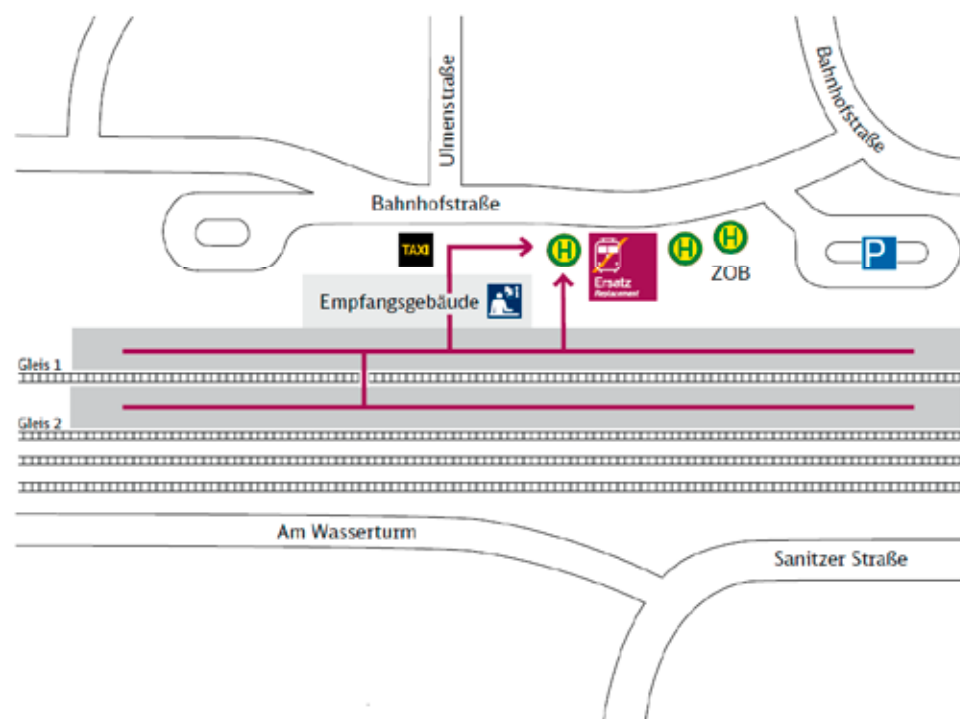

Gehen Sie vom Bahnsteig kommend den Koppelweg entlang bis zur Einmündung Rostocker Straße und dort nach links bis hinter die nächste Kreuzung. Die Haltestellen befinden sich kurz hinter der Kreuzung auf beiden Straßenseiten in der Rostocker Straße ca. 450 m entfernt vom Bahnhof.

Haltestelle Ersatzverkehr: Graal-Müritz, Ostseering

Wegbeschreibung:

Gehen Sie vom Bahnsteig kommend in Richtung Bahnhofstraße. Die Haltestelle befindet sich direkt links am Zugang zum Bahnhof.

Zeichenerklärung: → Fußweg/Durchgang

Zeichenerklärung: → Fußweg/Durchgang

Haltestelle: Bus Ersatzverkehr

Ihr Weg zur Ersatzhaltestelle

Ribnitz Damgarten West

← Rostock Hbf

Stralsund Hbf →

Haltestelle: Ribnitz Damgarten West

Wegbeschreibung:

Die Ersatzhaltestelle befindet sich rechts am ZOB.

Zeichenerklärung: → Fußweg/Durchgang

Haltestelle: Bus Ersatzverkehr

Surfen Sie ganz einfach durch unsere **Baustellen!**

**Jetzt
anmelden!**

Unser Newsletter hilft Ihnen dabei.