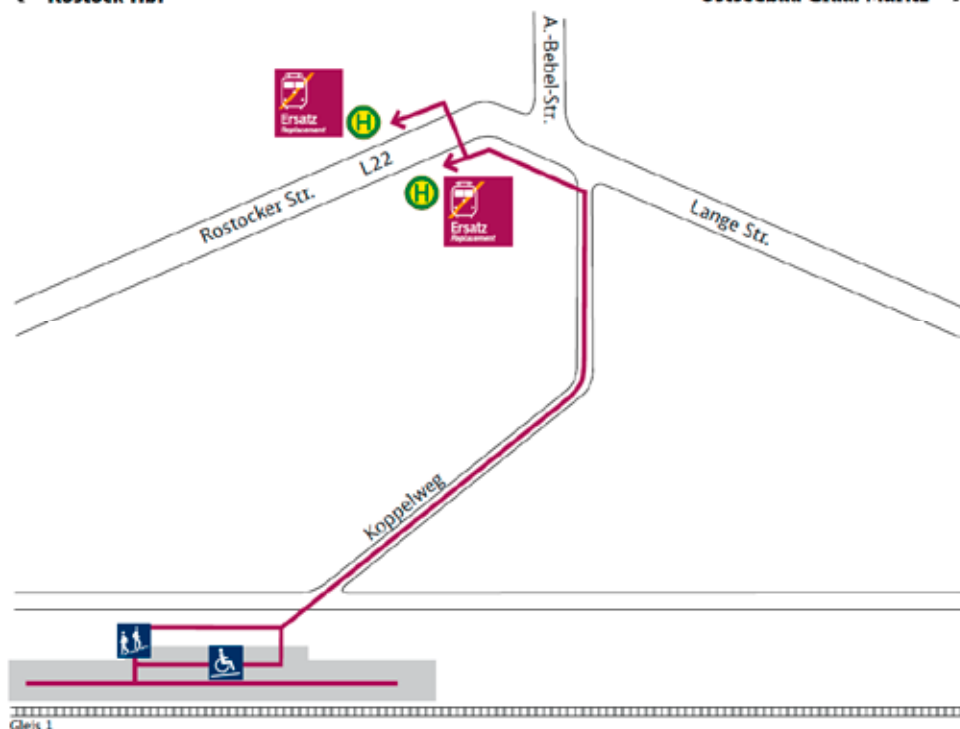

Wegbeschreibung:

Gehen Sie vom Gleis 1 oder 2 kommend über den Überweg und seitlich am ehemaligen Bahnhofsgebäude vorbei zum Vorplatz;
vom Gleis 3 kommend gehen Sie ebenfalls zum Vorplatz, wo sich die Haltestelle für den Ersatzverkehr befindet.

Zeichenerklärung: → Fußweg/Durchgang

Haltestelle: Bus Ersatzverkehr

Ihr Weg zur Ersatzhaltestelle

Graal-Müritz Koppelweg

← Rostock Hbf

Ostseebad Graal-Müritz →

Haltestelle Ersatzverkehr: Graal-Müritz Süd

Wegbeschreibung:

Gehen Sie vom Bahnsteig kommend den Koppelweg entlang bis zur Einmündung Rostocker Straße und dort nach links bis hinter die nächste Kreuzung. Die Haltestellen befinden sich kurz hinter der Kreuzung auf beiden Straßenseiten in der Rostocker Straße ca. 450 m entfernt vom Bahnhof.

Zeichenerklärung:

→ Fußweg/Durchgang

Zugang über Rampe

Haltestelle: Bus Ersatzverkehr

Treppe

Ihr Weg zur Ersatzhaltestelle

Graal-Müritz

← Rostock Hbf