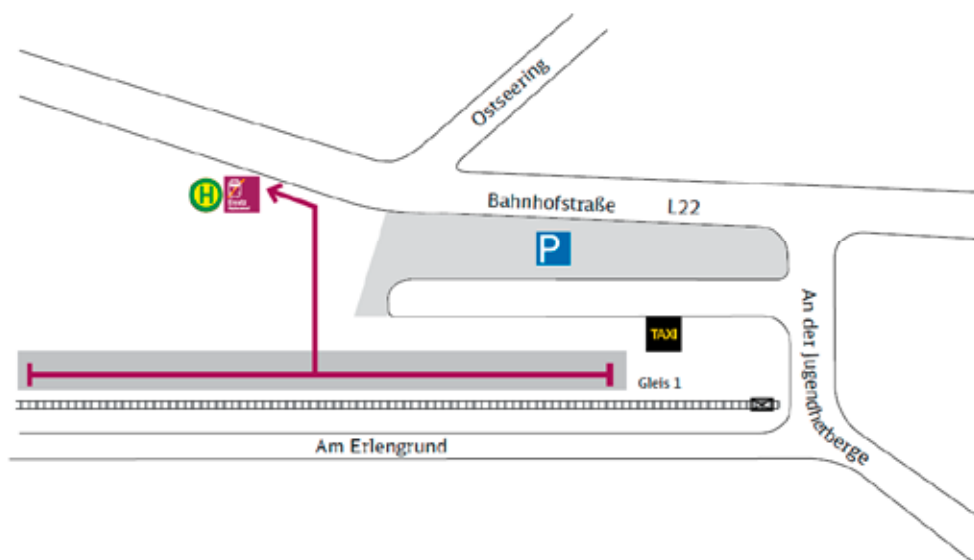

Gehen Sie vom Bahnsteig kommend den Koppelweg entlang bis zur Einmündung Rostocker Straße und dort nach links bis hinter die nächste Kreuzung. Die Haltestellen befinden sich kurz hinter der Kreuzung auf beiden Straßenseiten in der Rostocker Straße ca. 450 m entfernt vom Bahnhof.

Zeichenerklärung:

→ Fußweg/Durchgang

Zugang über Rampe

Haltestelle: Bus Ersatzverkehr

Treppe

Ihr Weg zur Ersatzhaltestelle

Graal-Müritz

← Rostock Hbf

Haltestelle Ersatzverkehr: Graal-Müritz, Ostseering

Wegbeschreibung:

Gehen Sie vom Bahnsteig kommend in Richtung Bahnhofstraße. Die Haltestelle befindet sich direkt links am Zugang zum Bahnhof.

Zeichenerklärung: → Fußweg/Durchgang