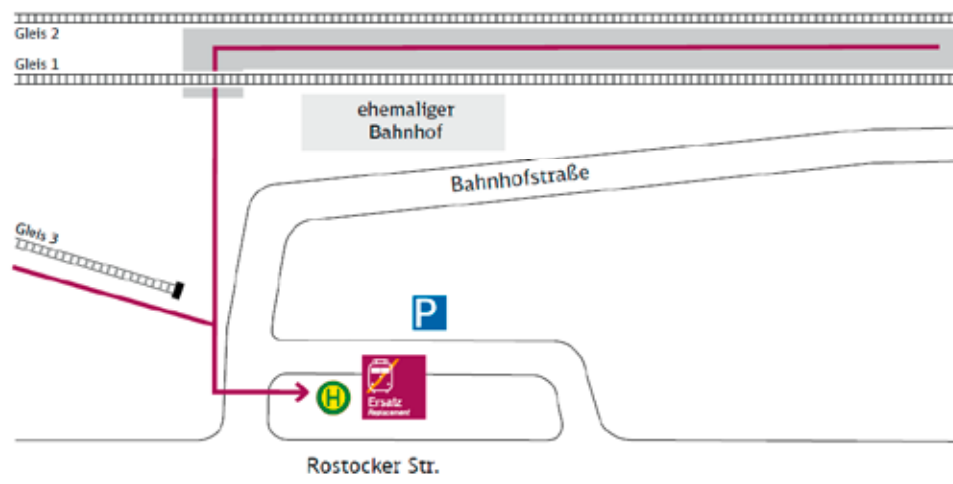

Ihr Weg zur Ersatzhaltestelle

Mönchhagen

← Rostock Hbf

Stralsund Hbf →
Ostseebad Graal-Müritz

Haltestelle Ersatzverkehr: Mönchhagen

Wegbeschreibung:

Gehen Sie vom Bahnsteig kommend zur B 105 und biegen dort rechts in Richtung Mönchhagen ab. Die Haltestellen befinden sich im Ort direkt hinter der nächsten Kreuzung in einer Entfernung von 800 m vom Bahnhof.

Zeichenerklärung: → Fußweg/Durchgang

Haltestelle: Bus Ersatzverkehr

Ihr Weg zur Ersatzhaltestelle

Rövershagen

← Stralsund Hbf
Ostseebad Graal-Müritz

Rostock Hbf →

Haltestelle Ersatzverkehr: Rövershagen, Bf (keine Linienhaltestelle)

Wegbeschreibung:

Gehen Sie vom Gleis 1 oder 2 kommend über den Überweg und seitlich am ehemaligen Bahnhofsgebäude vorbei zum Vorplatz;
vom Gleis 3 kommend gehen Sie ebenfalls zum Vorplatz, wo sich die Haltestelle für den Ersatzverkehr befindet.