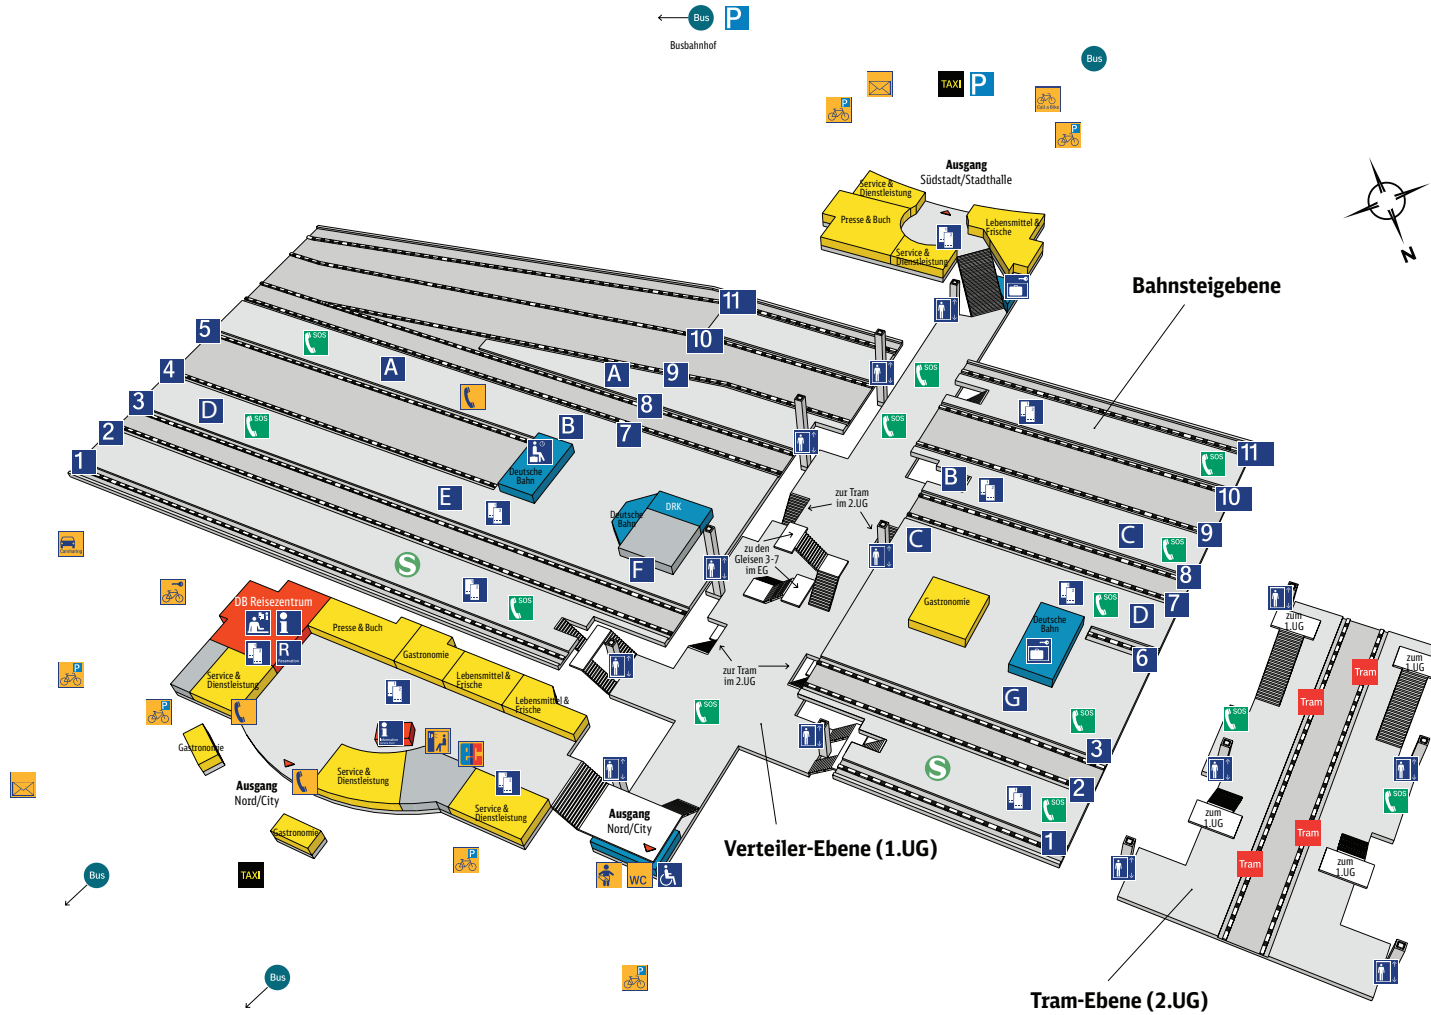

Hauptbahnhof **Rostock**

Zeichenerklärung

- | | | | |
|--|---------------------------|--|------------------------|
| | Reiseservice | | Geschäfte, Gastronomie |
| | Bahnhofs-einrichtungen | | Nicht öffentlich |
| | Ausgang | | Telefon |
| | Information | | Fotoautomat |
| | DB Information | | WC |
| | Reservierung | | ec-Geldautomat |
| | Reisezentrum/
Schalter | | Babywickelraum |
| | Fahrkartenverkauf | | Briefkasten |
| | Aufzug | | Fahrradparkplatz |
| | Rollstuhlbenutzer | | Call a Bike |
| | Schließfach | | Fahrradverleih |
| | Wartebereich | | Autovermietung |
| | 1 2 Gleisnummern | | Parkplatz |
| | A B Bahnsteigabschnitte | | Notruf (SOS) |
| | Taxi | | |
| | Bus | | |
| | Tram | | |
| | S-Bahn | | |