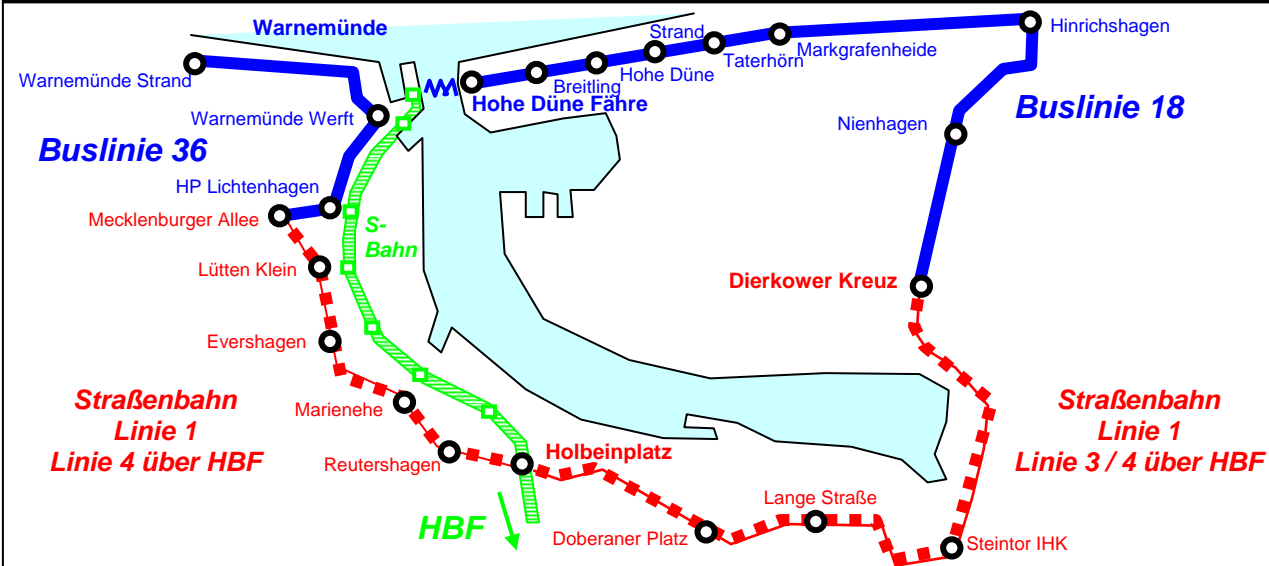

Bei Ausfall der Fähre Warnemünde - Hohe Düne Fähre

Es gelten die Tarifbestimmungen des VVV. Für die Fahrt ist die Anzahl der tatsächlich befahrenen Tarifzonen zu beachten.