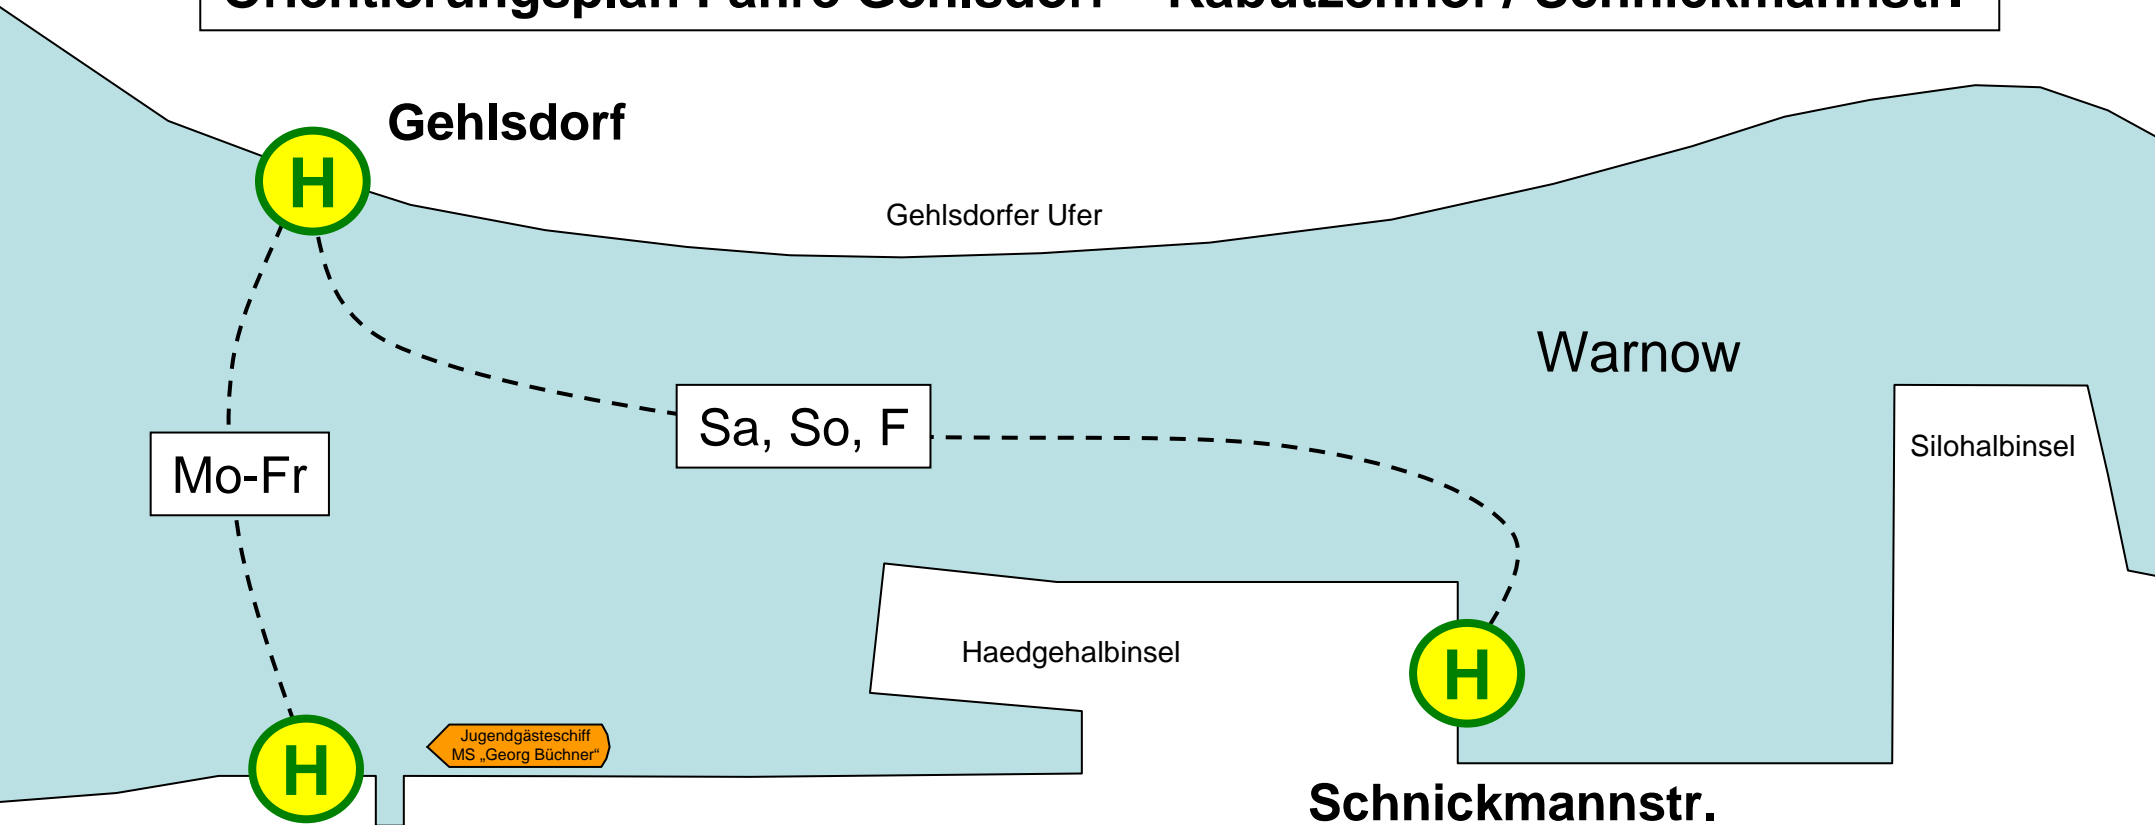

Orientierungsplan Fähre Gehlsdorf – Kabutzenhof / Schnickmannstr.

**Am Kabutzenhof
(Mo-Fr,
ganzjährig)**

am 24. und 31.12.
eingeschränkter Verkehr

Stadthafen

**Schnickmannstr.
(Sa, So, F)**

Bitte beachten Sie die Verkehrstage ab Schnickmannstr.:

Samstag, Sonntag & Feiertag: 01.05.-30.09.

nur Samstag & Feiertag: 01.04.-30.04. bzw. 01.10.-31.12.

kein Fährverkehr: - am 25.12. und 26.12.

- vom 01.01. bis 31.03. an Wochenenden und Feiertagen

- Ostersonntag