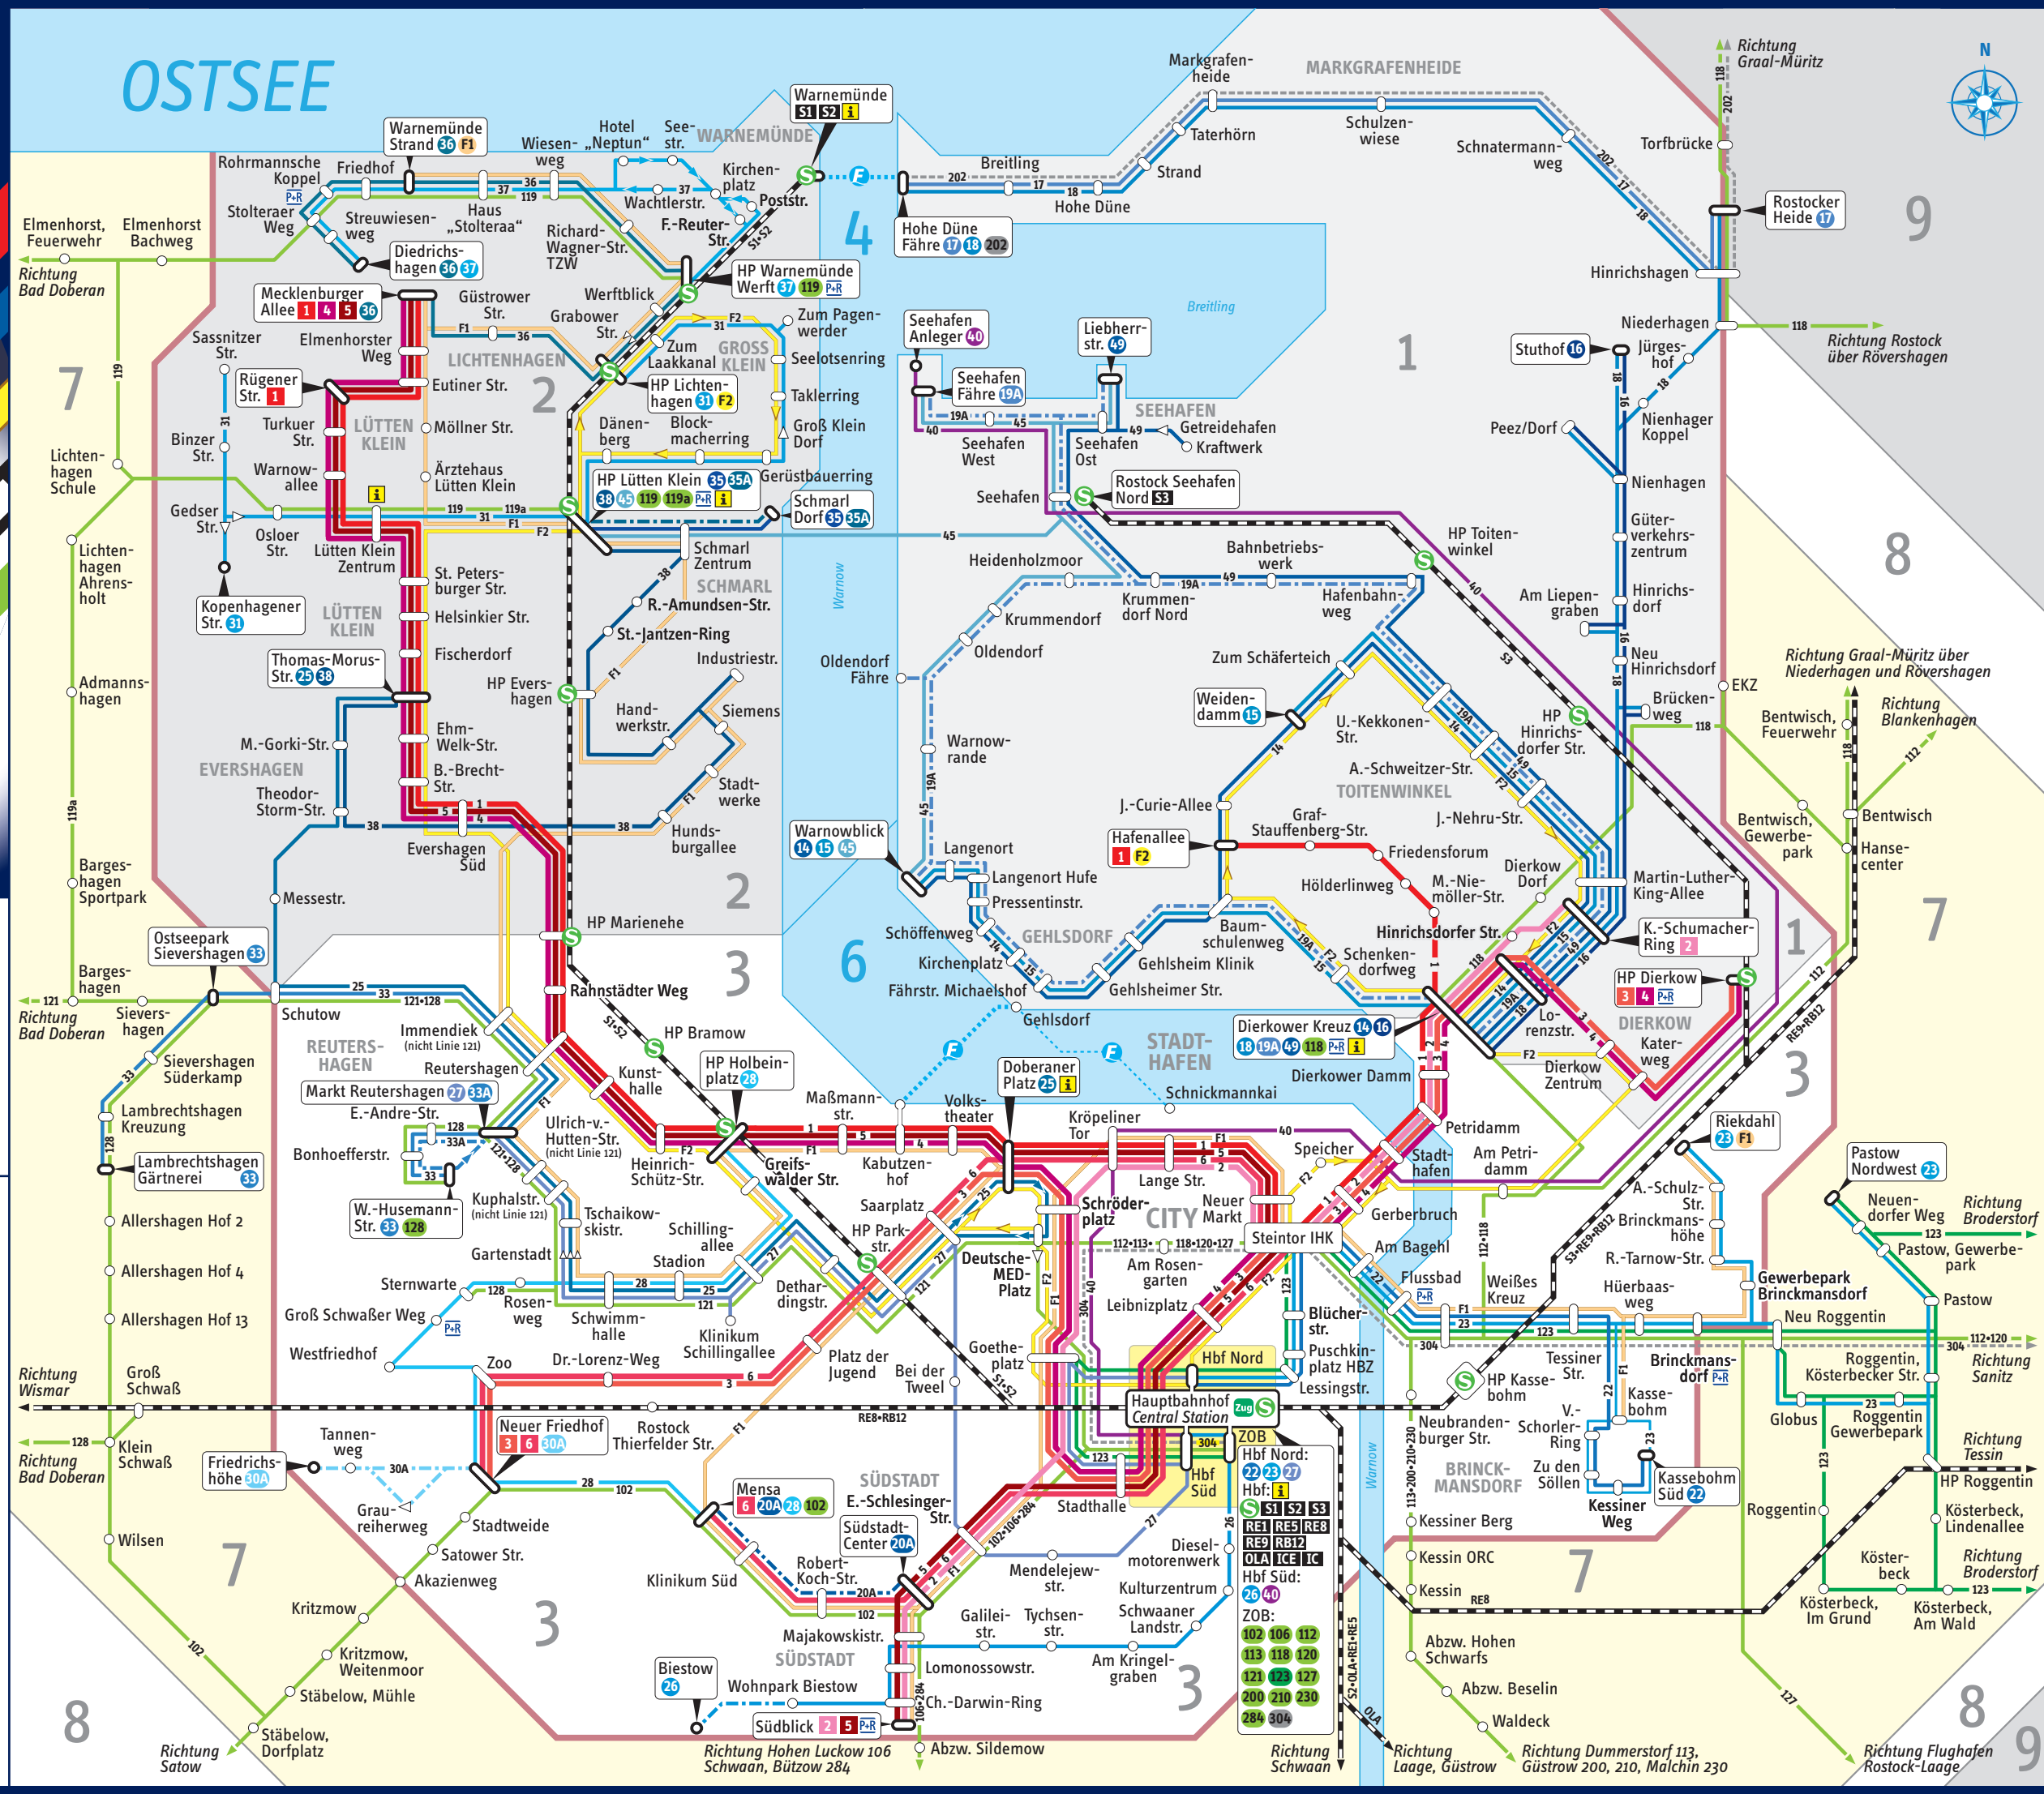

Linienetz Tarifzonen

Bereich Rostock
gültig ab 15.08.2011

Verkehrsverbund Warnow GmbH

Legende

- Haltestelle nur in Pfeilrichtung
- Endhaltestelle
- Park-and-Ride
- Kundenzentrum
- Tarifzongrenze Bereich Rostock
- Tarifzongrenze Bereich Region
- Stadtteilnamen
- Änderungen vorbehalten

Tarifzonen

1-6 Tarifzonen Bereich Rostock
7-9 Tarifzonen Bereich Region

Linien

- Straßenbahn
- Stadtbus
- Anruf-Linien-Taxi/Rufbus - Fahrten erfolgen nur nach vorheriger Anmeldung, bitte Fahrplan beachten
- Nachtlinien F1 u. F2
- Regionalbus
- Regionalbus, nur Anerkennung von VVV-Zeitkarten 202, 304
- Fähre
- S-Bahn/Zug
- Haltestelle