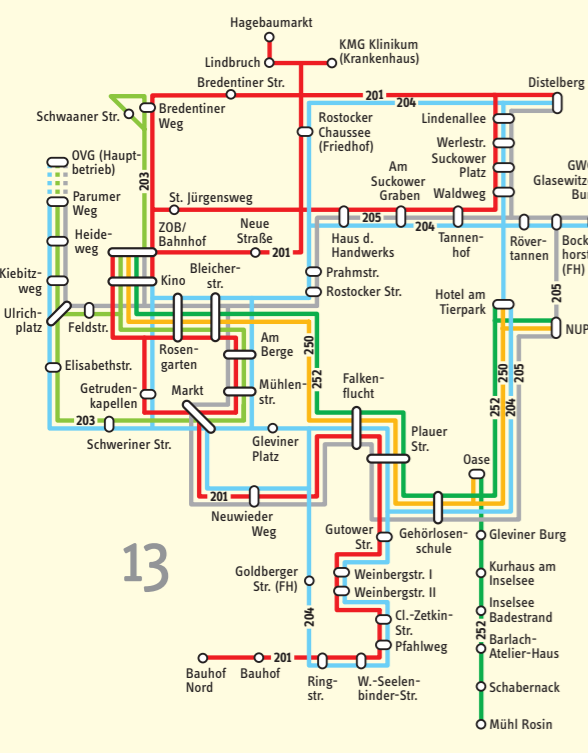

Linienetz Tarifzonen

Bereich Region
gültig ab 15.08.2011

Stadtbusverkehr Güstrow

- ### Legende
- 113 Bus
 - - - 202 Bus - nur Anerkennung von VVW-Zeitkarten
 - F — Fähre
 - S — S-Bahn/Zug
 - - - Sondertarif MBB „Molli“: nur Anerkennung von VVW-Zeitkarten, nicht übertragbar, keine Mitnahmeregelung
 - Haltestelle Verbundtarif gültig
 - Haltestelle Verbundtarif nicht gültig
 - * Stadtbus in Güstrow, Bad Doberan und Bützow

- ### Tarifzonen
- Tarifzongrenze Bereich Rostock
 - Gültigkeit CityTicket
 - 1-6** Tarifzonen Bereich Rostock
 - 7-18** Tarifzonen Bereich Region
- Änderungen vorbehalten